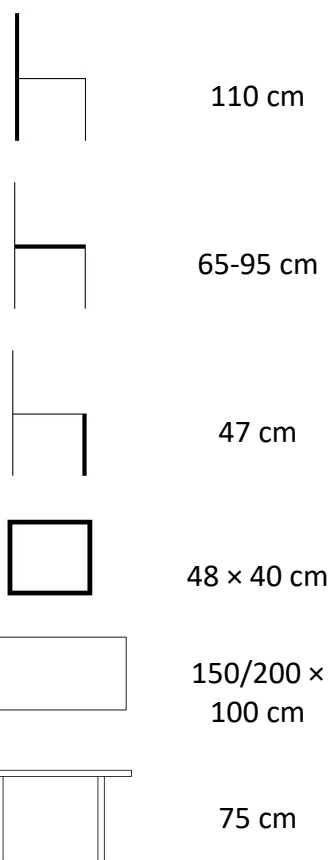

ROZMĚRY ŽIDLE A STOLU:

TEXIM s.r.o.

Kladská 331/14, 500 03 Hradec Králové

texim@texim.cz

mobil: +420 602 438 740

www.texim.cz